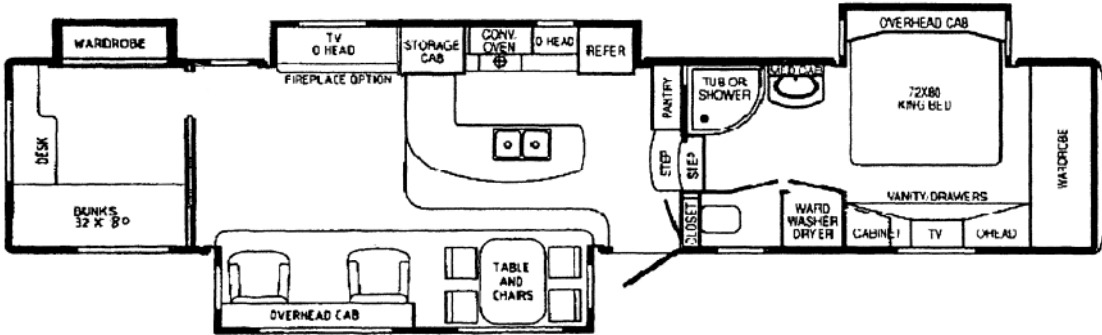

2009 DRV Mobile Suites 43TKWB4 Nr. 04927

Stockbetten
80" = 203cm

Wegfall
Sessel
möglich

February 2009

www.drvsuites.com