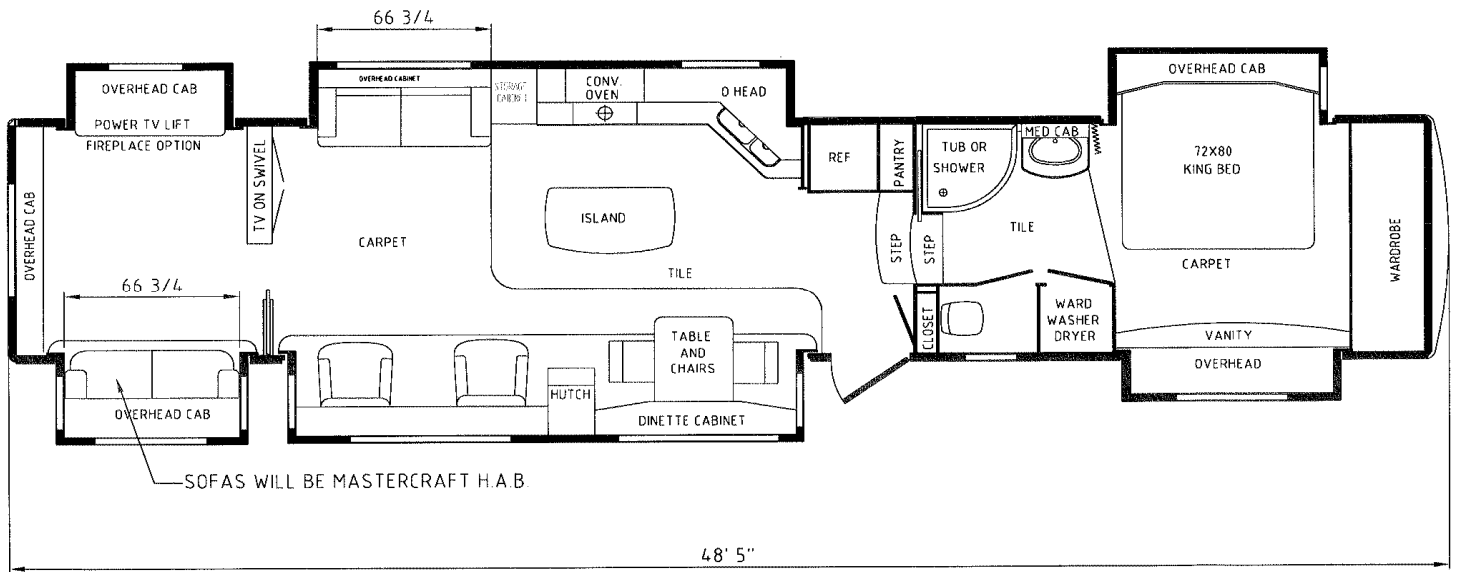

DRV Mobile Suites 48 London

L 48' 5" = 14.76m

Basispreis mit 3 Achse - US\$ 120,250

Basispreis mit 4 Achse - US\$ 124,125

3-Achse Version hat höher Stützlast

Stand: 11 August 2011