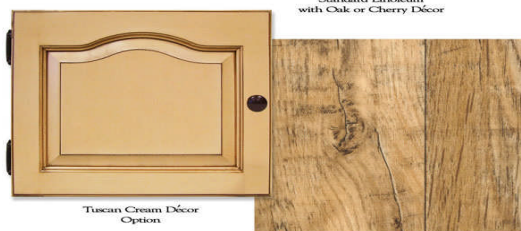

Cherry-Oak-Standard Linoleum

Standard Linoleum with Oak or Cherry Décor

Tuscan Cream Décor Option

Standard Linoleum with Tuscan Cream Décor

Tuscan Cream-Wood-Look-Linoleum